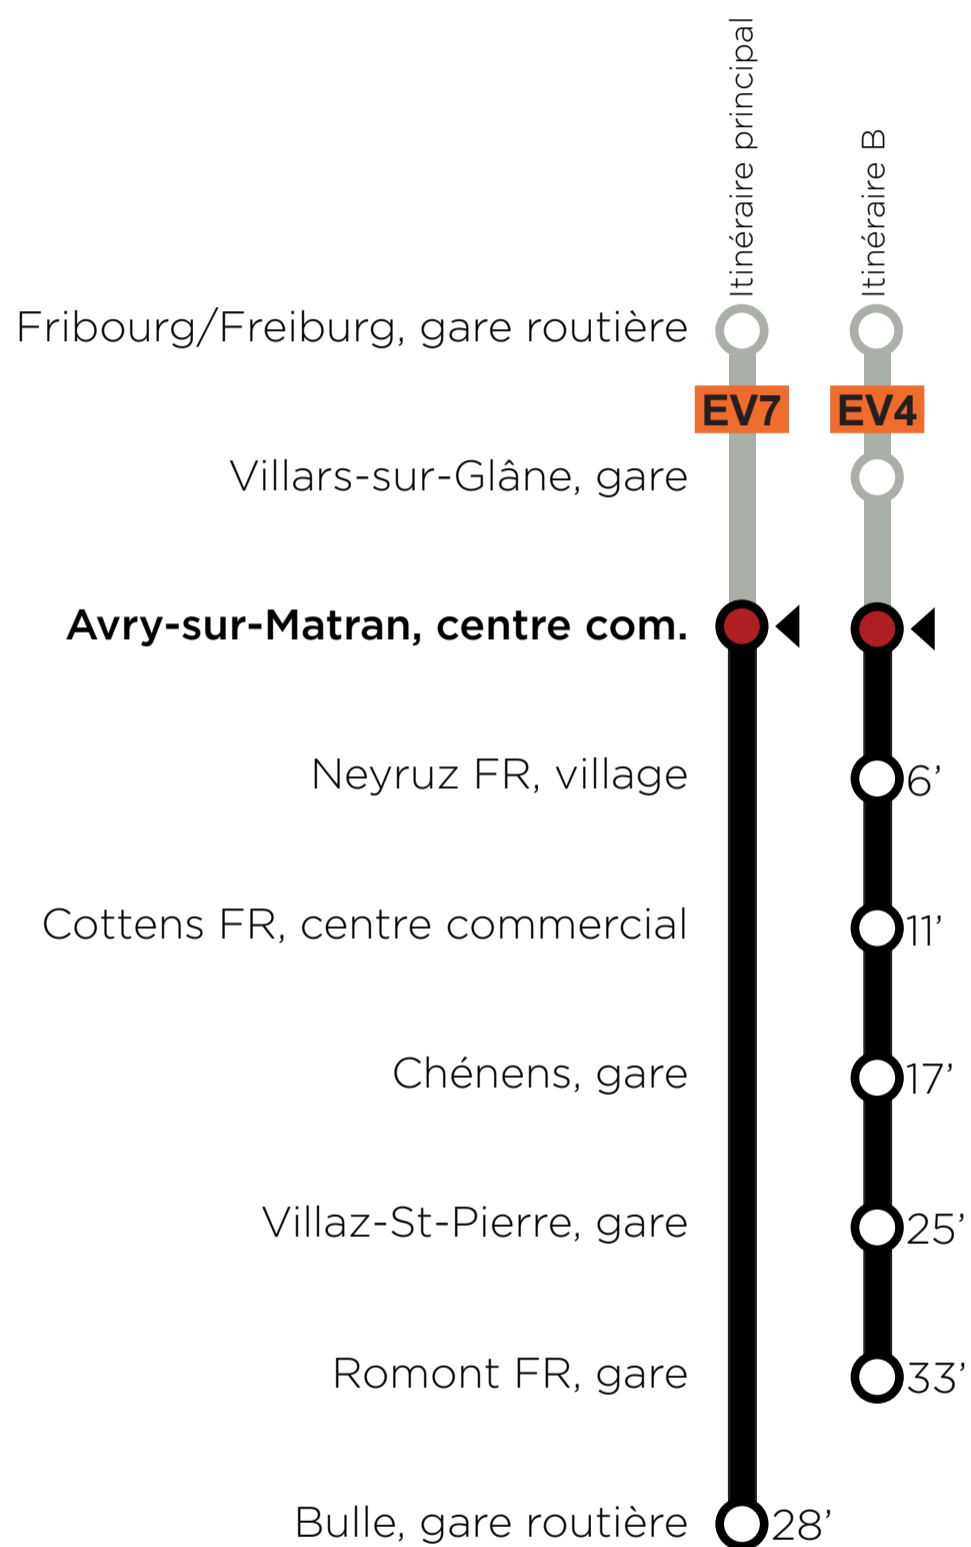

Service de remplacement Fribourg/Freiburg - Bulle du 13.07. au 21.08.2026

Départs de Avry-sur-Matran, centre com. Direction Bulle, gare routière

	Lundi-vendredi	Samedi	Dimanche
05			
06			
07			
08			
09			
10			
11			
12			
13			
14			
15			
16			
17	31		
18			
19			
20			
21			
22	54 ^B	54 ^B	54 ^B
23			
00			

Explication des signes

Période de circulation : du 13.07. au 21.08.2026

B: itinéraire B, circule uniquement le 29.07., 30.07., 02.08., 14.08. et 15.08.2026

Les vélos ne peuvent pas être transportés dans les bus de remplacement.